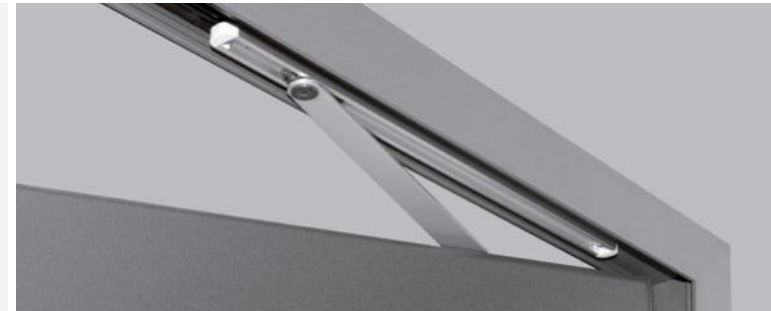

ES 2320

Verdeckt liegender Türschließer mit Gleitschiene und Feststellung