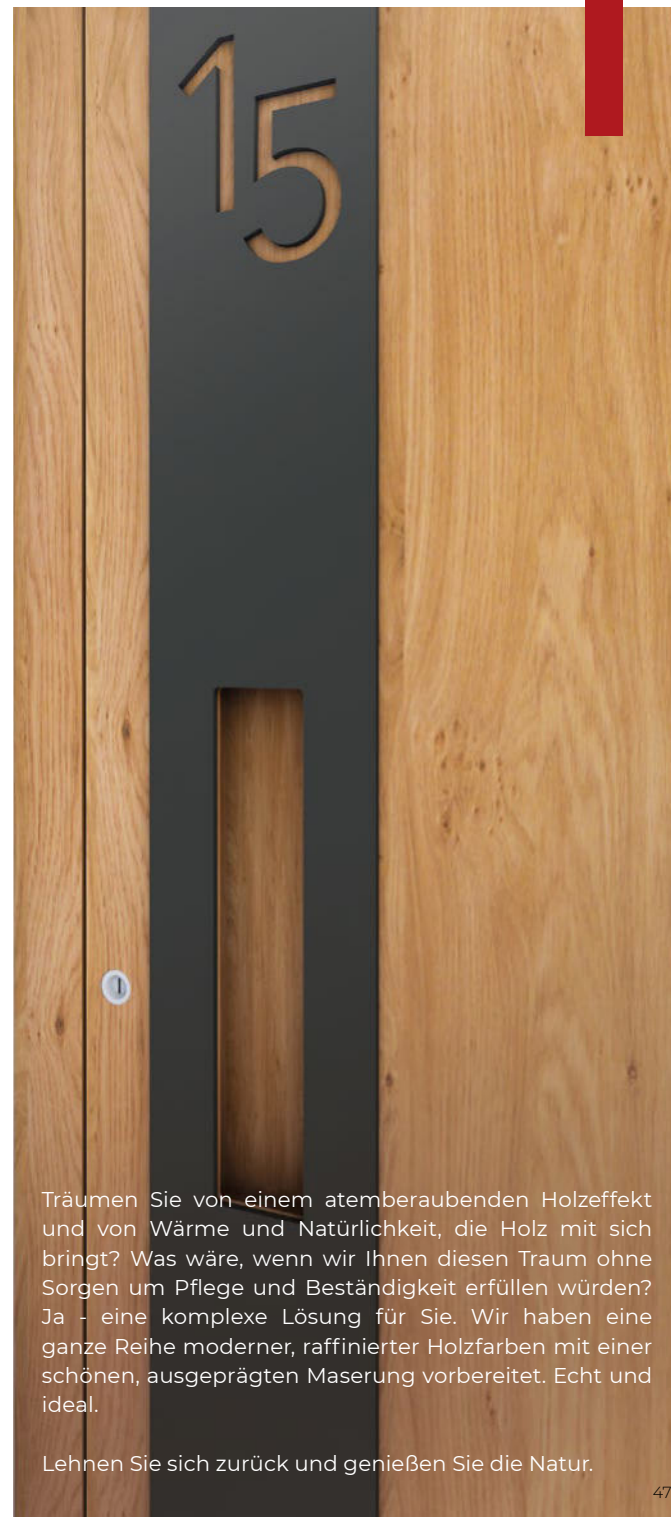

Träumen Sie von einem atemberaubenden Holzeffekt und von Wärme und Natürlichkeit, die Holz mit sich bringt? Was wäre, wenn wir Ihnen diesen Traum ohne Sorgen um Pflege und Beständigkeit erfüllen würden? Ja - eine komplexe Lösung für Sie. Wir haben eine ganze Reihe moderner, raffinierter Holzfarben mit einer schönen, ausgeprägten Maserung vorbereitet. Echt und ideal.

Lehnen Sie sich zurück und genießen Sie die Natur.