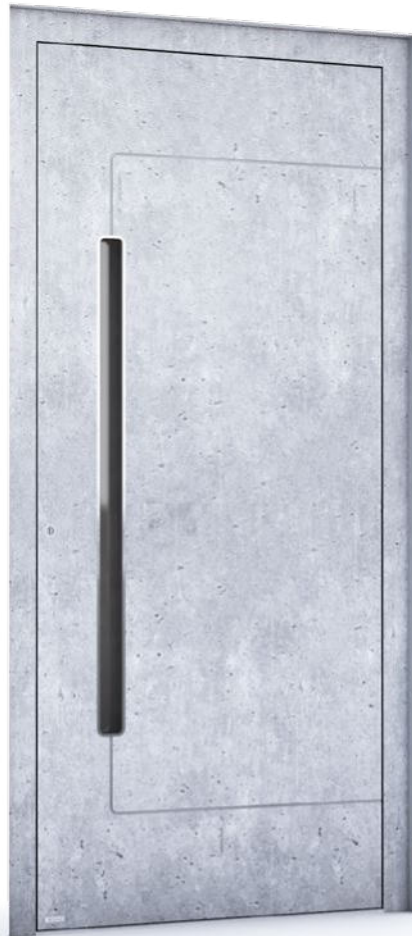

| EXCLUSIVE | PREMIUM |

RK 5340

Future Line
Anwendungsbeispiel

RAL 9005 Tiefschwarz matt

ES 550.1600 Einlassgriff mit design Applikation
kupferfarbig und innenliegender Glasapplikation
Antisol braun
ES 3021 Slim Trittschutz glatt kupferfarbig