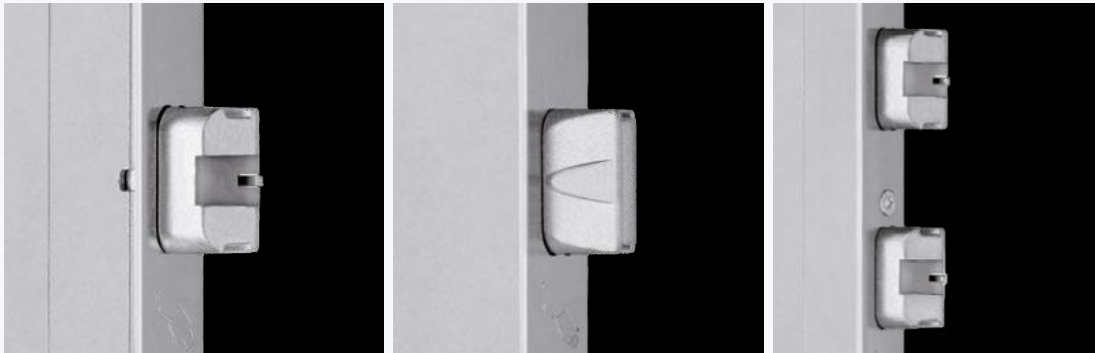

**ES 2700**

Bandseitensicherung (2 Stück)

**ES 2618**

Edelstahl Sicherheits PZ Rosette mit Kernziehschutz rund

ZUBEHÖR

Automatik-Fallenriegel

Einfach die Tür ins Schloss fallen lassen: Die Automatik-Fallenriegel lösen nach dem Zuziehen der Tür automatisch 20mm aus und sind dann gegen Zurückdrücken gesichert – die Tür wird verriegelt, ohne abzuschließen. Die Verschlussysteme lassen sich von innen per Drücker und von außen mittels einer Schlüsselumdrehung jederzeit öffnen.