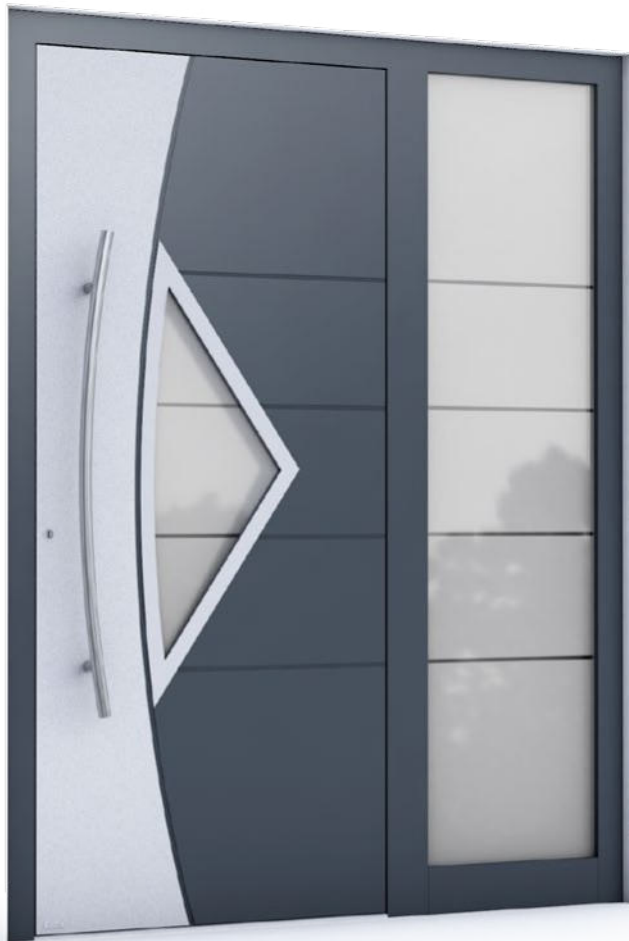

Metallic Feinstruktur Sparkling Iron

vorne: VSG 33.1
mitte: Satinato
hinten: Float beschichtet

Reliefnuten 10mm außen

ES 50.1400 Edelstahlstoßgriff
Alunox Applikation flächenbündig eingelassen außen

| STANDARD | MODERN | EXCLUSIVE | PREMIUM |