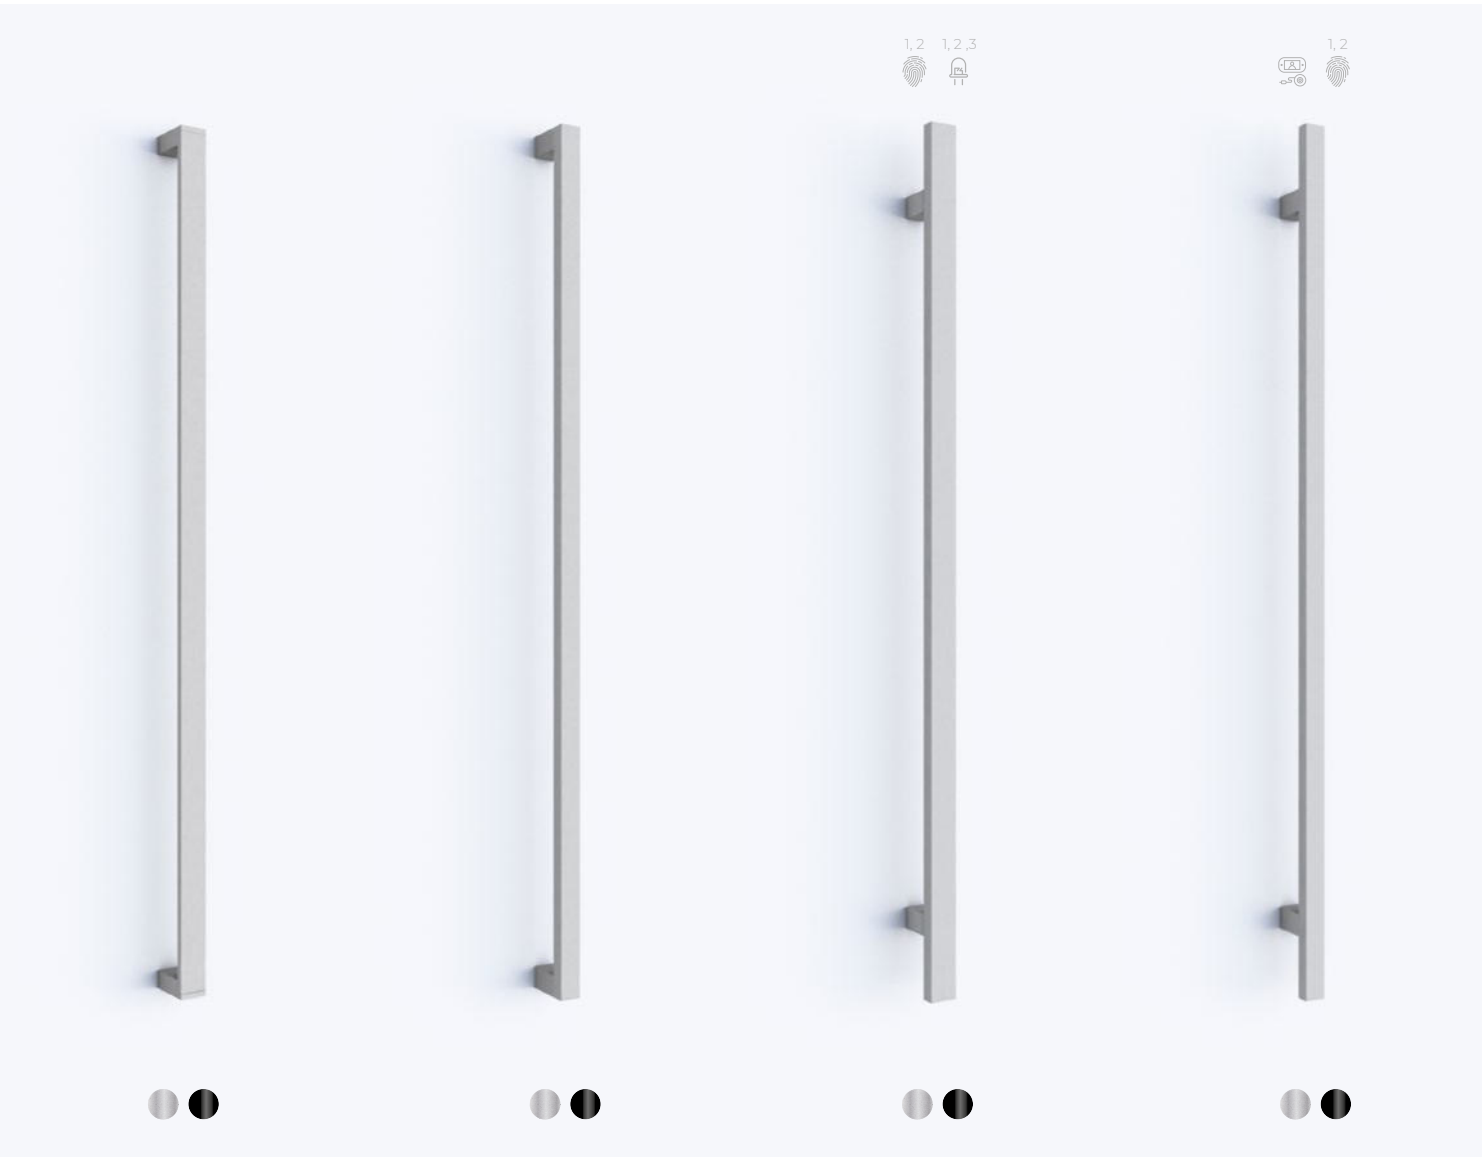

Es muss perfekt sein. Absolut perfekt.

STOßGRIFFE

ES 40

600, 800, 1000, 1200, 1400, 1600, 1800mm
Durchmesser: ø30mm

ES 30

600, 800, 1000, 1200, 1400, 1600, 1800mm
Durchmesser: ø30mm

ES 46

600, 800, 1000, 1200, 1400, 1600, 1800mm
Durchmesser halbrund: ø40mm

ES 60

600, 800, 1000, 1200, 1400, 1600, 1800mm
Querschnitt: 40x10mm

ES 70

600, 800, 1000, 1200, 1400, 1600, 1800mm
Querschnitt: 40x10mm

ES 90

600, 800, 1000, 1200mm
Querschnitt: 40x10mm

Farboberflächen-Stoßgriffe

ES 80
400, 600, 800, 1000, 1200, 1400, 1600mm
Querschnitt: 40x10mm

ES 130
400, 600, 800, 1000, 1200, 1400, 1600mm
Querschnitt: 30x20mm

ES 105
600, 800, 1000, 1200, 1400, 1600, 1800mm
Querschnitt: 40x20mm

ES 104
600, 800, 1000, 1200, 1400, 1600, 1800mm
Querschnitt: 30x20mm

Elektronischer Türspion

Fingerscanner ekey Arte / ekey Arte Bluetooth

- 1. ekey Fingerscanner dLine
- 2. ekey Fingerscanner Bluetooth

LED- Beleuchtung