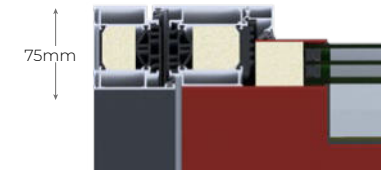

Unsere UD-Werte wurden nach Berechnungsbasis der DIN EN ISO 10077-1 berechnet. Diese beziehen sich auf eine Tür in der Abmessung von 1150x2250mm.

ROKA STANDARD

ROKA Standard

ROKA Standard Classic I

ROKA MODERN