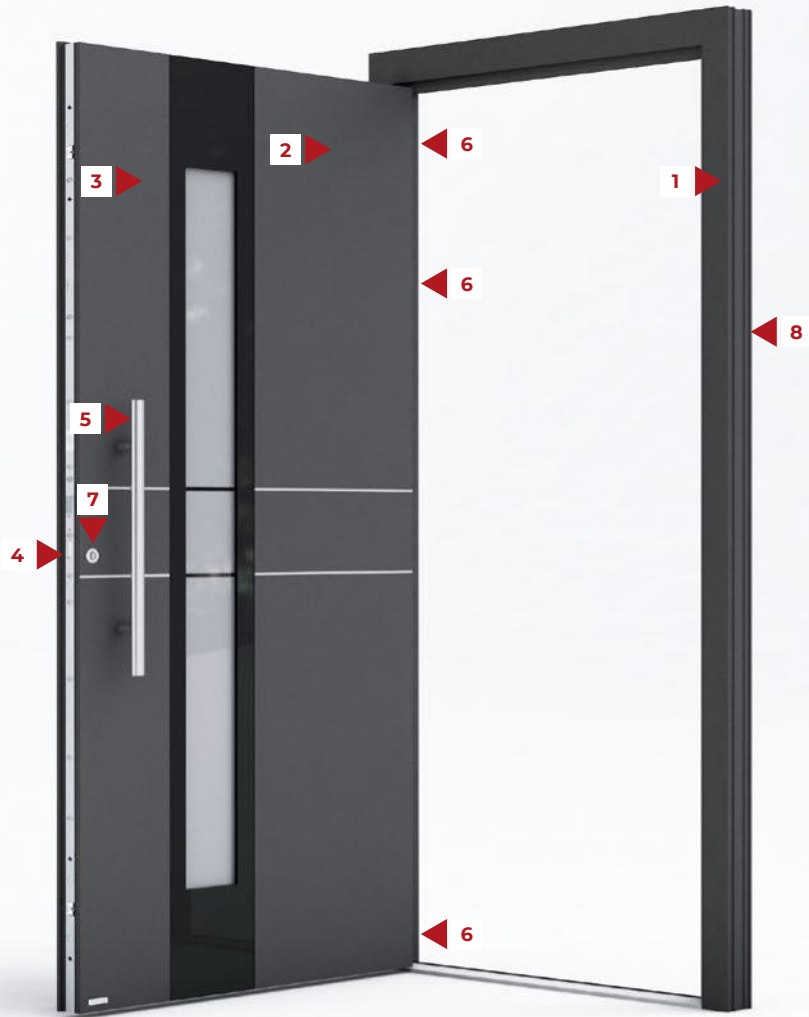

Grundausrüstung

Individuelles Design, gehobene Sicherheit, Funktionalität, Qualität und Wärme bekommen Sie bei unseren Aluminium - Haustüren als Standard geboten.

- Hochwärmegedämmte ROKA Aluminium System Haustür 1
- 16 Standardfarben in matt oder Feinstruktur 2
- Hochwertige Aluminium-Sandwichfüllung mit Wärmeschutzdreifachverglasung (Warme Kante) und Verbundsicherheitsglas. 3
- 3-fach - Automatik Verriegelung, mit durchlaufender Schließleiste und verstellbaren Schließteilen aus Edelstahl 4
- Edelstahl Stoßgriff 600mm mit schrägen oder geraden Stützen 5
- 2-teiliges Aufsatzband (Standard, Modern) 3-teiliges Rollenband (Exclusive, Premium, Prestige) 6
- BKS Profizylinder mit Not- und Gefahrenfunktion inkl. 5 Schlüsseln 7
- Standard Masse bis max. 1150x2250mm (ohne Aufpreis) 8

ES 2210
BKS Standard
Profizylinder mit N+G
und inkl. 5 Schlüsseln

ES 2602
Einlass-Rundrosette
(außen) Edelstahl