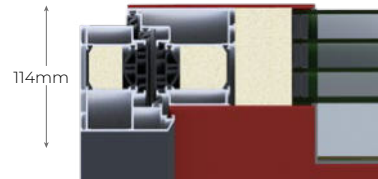

ROKA Premium Classic II

0,67 W/m²K

Außen: Verbund-Sicherheitsglas 6mm (VSG)
Mitte I: Sandstrahlglas/Ornamentglas/Float
Mitte II: Floatglas
Innen: Floatglas

94mm

ROKA Premium: 75mm / 94mm
ROKA Premium Classic I: 85mm / 94mm
ROKA Premium Classic II: 95mm / 94mm

RC 2 - optional

ES 2420 Aufsatztürband
ES 2400 Rollentürband (Standard)
ES 2460 Verdeckt liegendes Haustürband 160°

ROKA Premium: einwärts