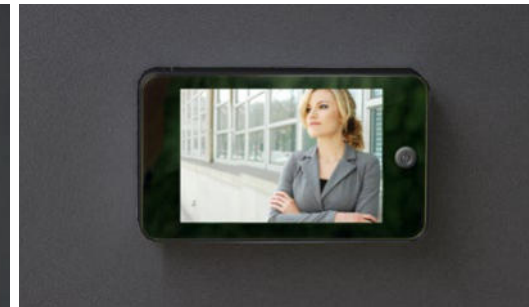

**ES 2330**

Öffnungsbegrenzer verdeckt liegend 110°

**Elektronischer
Türspion****ES 4035**

LCD Monitor flächenbündig

**ES 4030**

LCD Monitor aufgesetzt

ES 3400

Alunox Kratzschutz für PZ-
Abdeckung; vertikales Rechteck