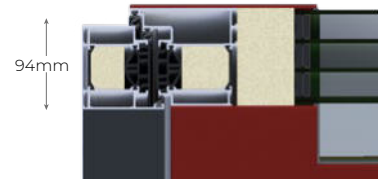

ROKA PREMIUM

ROKA Premium