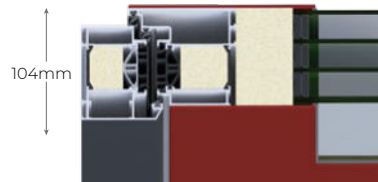

ROKA Premium Classic I