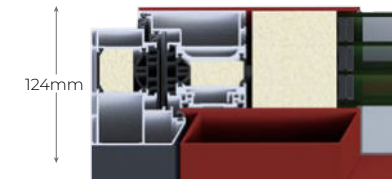

ROKA PRESTIGE

ROKA Prestige

0,67 W/m²K

Außen: Verbund-Sicherheitsglas 6mm (VSG)
Mitte I: Sandstrahlglas/Ornamentglas/Float
Mitte II: Floatglas
Innen: Floatglas

94mm

ROKA Prestige Classic III: 105mm / 94mm

RC 2 - optional

ES 2420 Aufsatztürband
ES 2400 Rollentürband (Standard)
ES 2460 Verdeckt liegendes Haustürband 160°

ROKA Prestige: einwärts