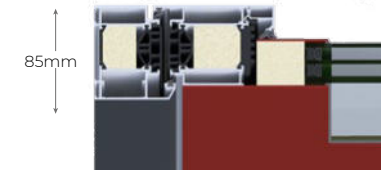

ROKA Modern Classic I

U_d Wert

0,95 W/m²K

0,92 W/m²K

Aufbau der Verglasung

Außen: Verbund-Sicherheitsglas 6mm (VSG)
Mitte: Sandstrahlglas/Ornamentglas/Floatglas
Innen: Floatglas

Außen: Verbund-Sicherheitsglas 6mm (VSG)
Mitte: Sandstrahlglas/Ornamentglas/Floatglas
Innen: Floatglas

Füllungsstärke

44mm

44mm

Gesamtbautiefe (Rahmen / Flügel)

ROKA Standard: 75mm / 75mm
ROKA Standard Classic I: 85mm / 75mm

ROKA Modern: 75mm / 75mm
ROKA Modern Classic I: 85mm / 75mm

Sicherheit

RC 2 - optional

RC 2 - optional

Bänder

ES 2420 Aufsatztürband (Standard)
ES 2400 Rollentürband
ES 2450 Verdeckt liegendes Haustürband 90°
ES 2460 Verdeckt liegendes Haustürband 160°

ES 2420 Aufsatztürband (Standard)
ES 2400 Rollentürband
ES 2450 Verdeckt liegendes Haustürband 90°
ES 2460 Verdeckt liegendes Haustürband 160°

Öffnungsart

ROKA Standard: einwärts / auswärts
ROKA Standard Classic I: einwärts

ROKA Modern: einwärts / auswärts
ROKA Modern Classic I: einwärts